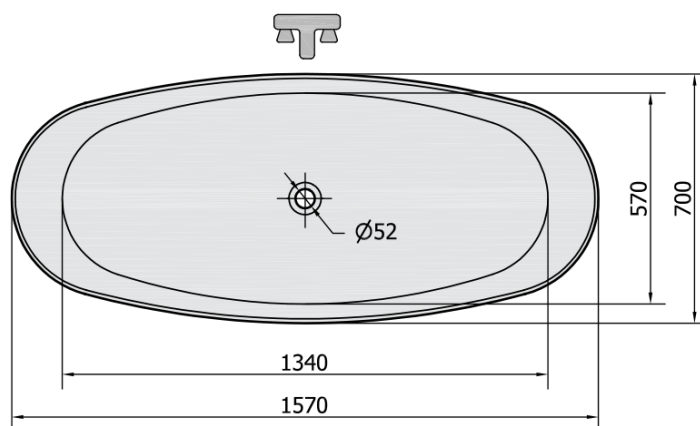

Produktový list

Objednací kód: **99613**

TESS volně stojící vana lity mramor 157x70x67cm, bílá

VOLUME 210L