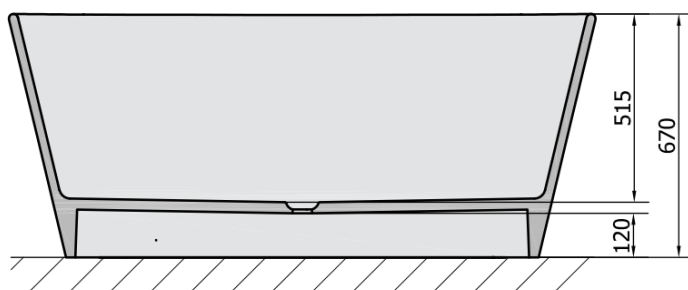

Produktový list

Objednací kód: **99613**

TESS volně stojící vana lity mramor 157x70x67cm, bílá

VOLUME 210L